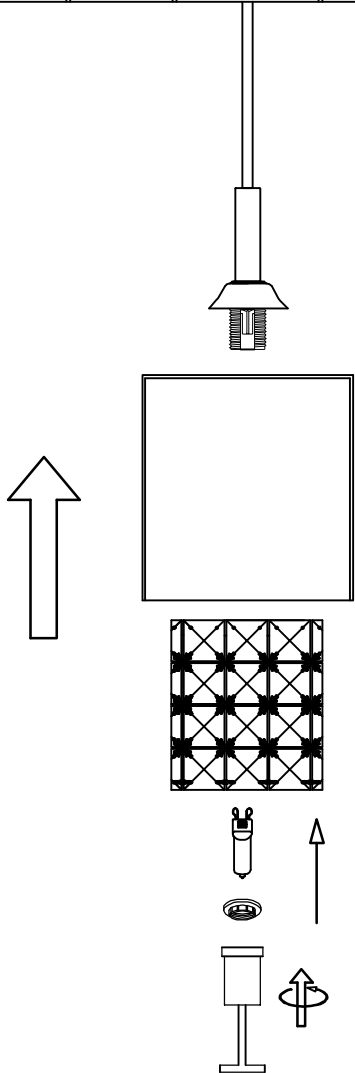

01

rabalux®

3116

02

03

04

G9 4*MAX 40W