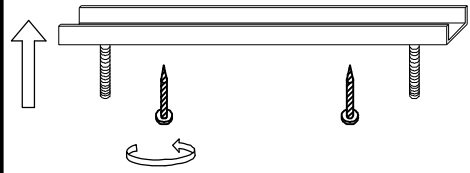

01

rabalux®

3116

02

03

04

G9 4*MAX 40W