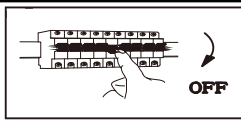

01

rabalux®

3116

02

03

04

G9 4*MAX 40W